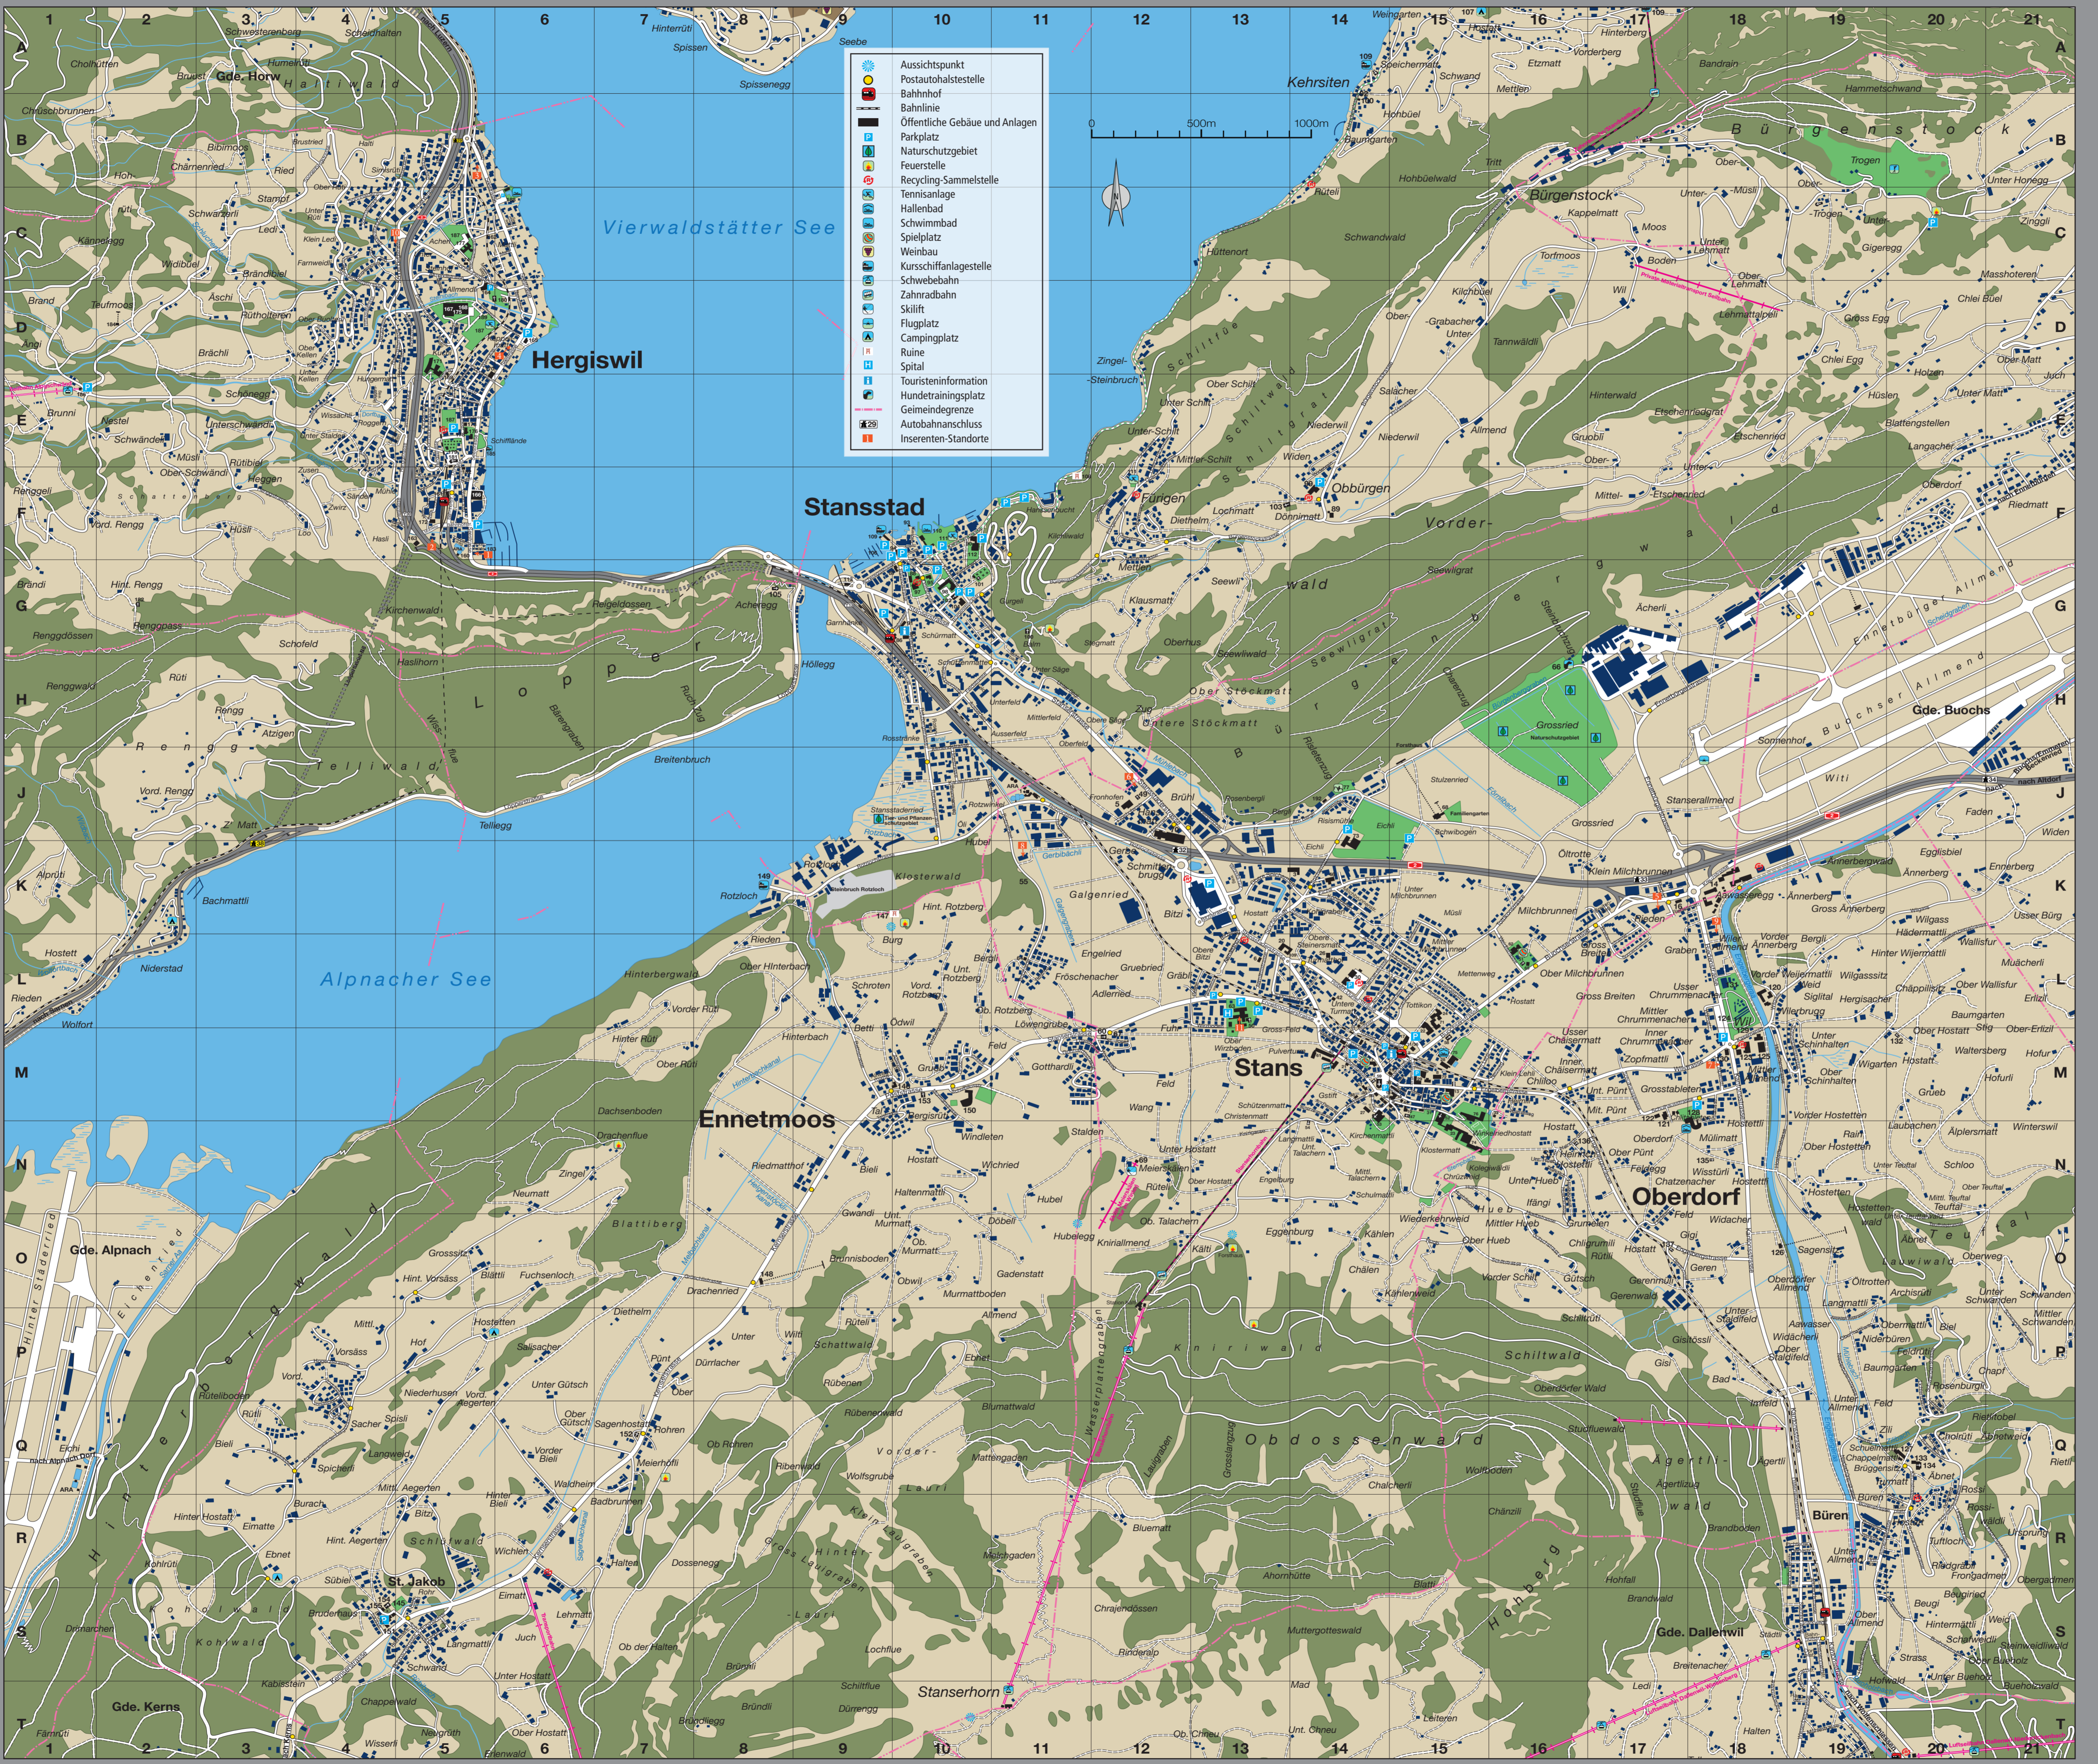

**Strassenverzeichnis**

Stans	Hohenweg	G12	Murmat-		
Acherweg	L14	Kanalstrasse	F10-H11	strasse	M10-M10
Aemattibühl	L13	Kehren-	Poststrasse	M9-M10	
Aemattibühl	L13	Kehren-	Poststrasse	M9-M10	
Aemattibühl	L13	Kehren-	Poststrasse	M9-M10	