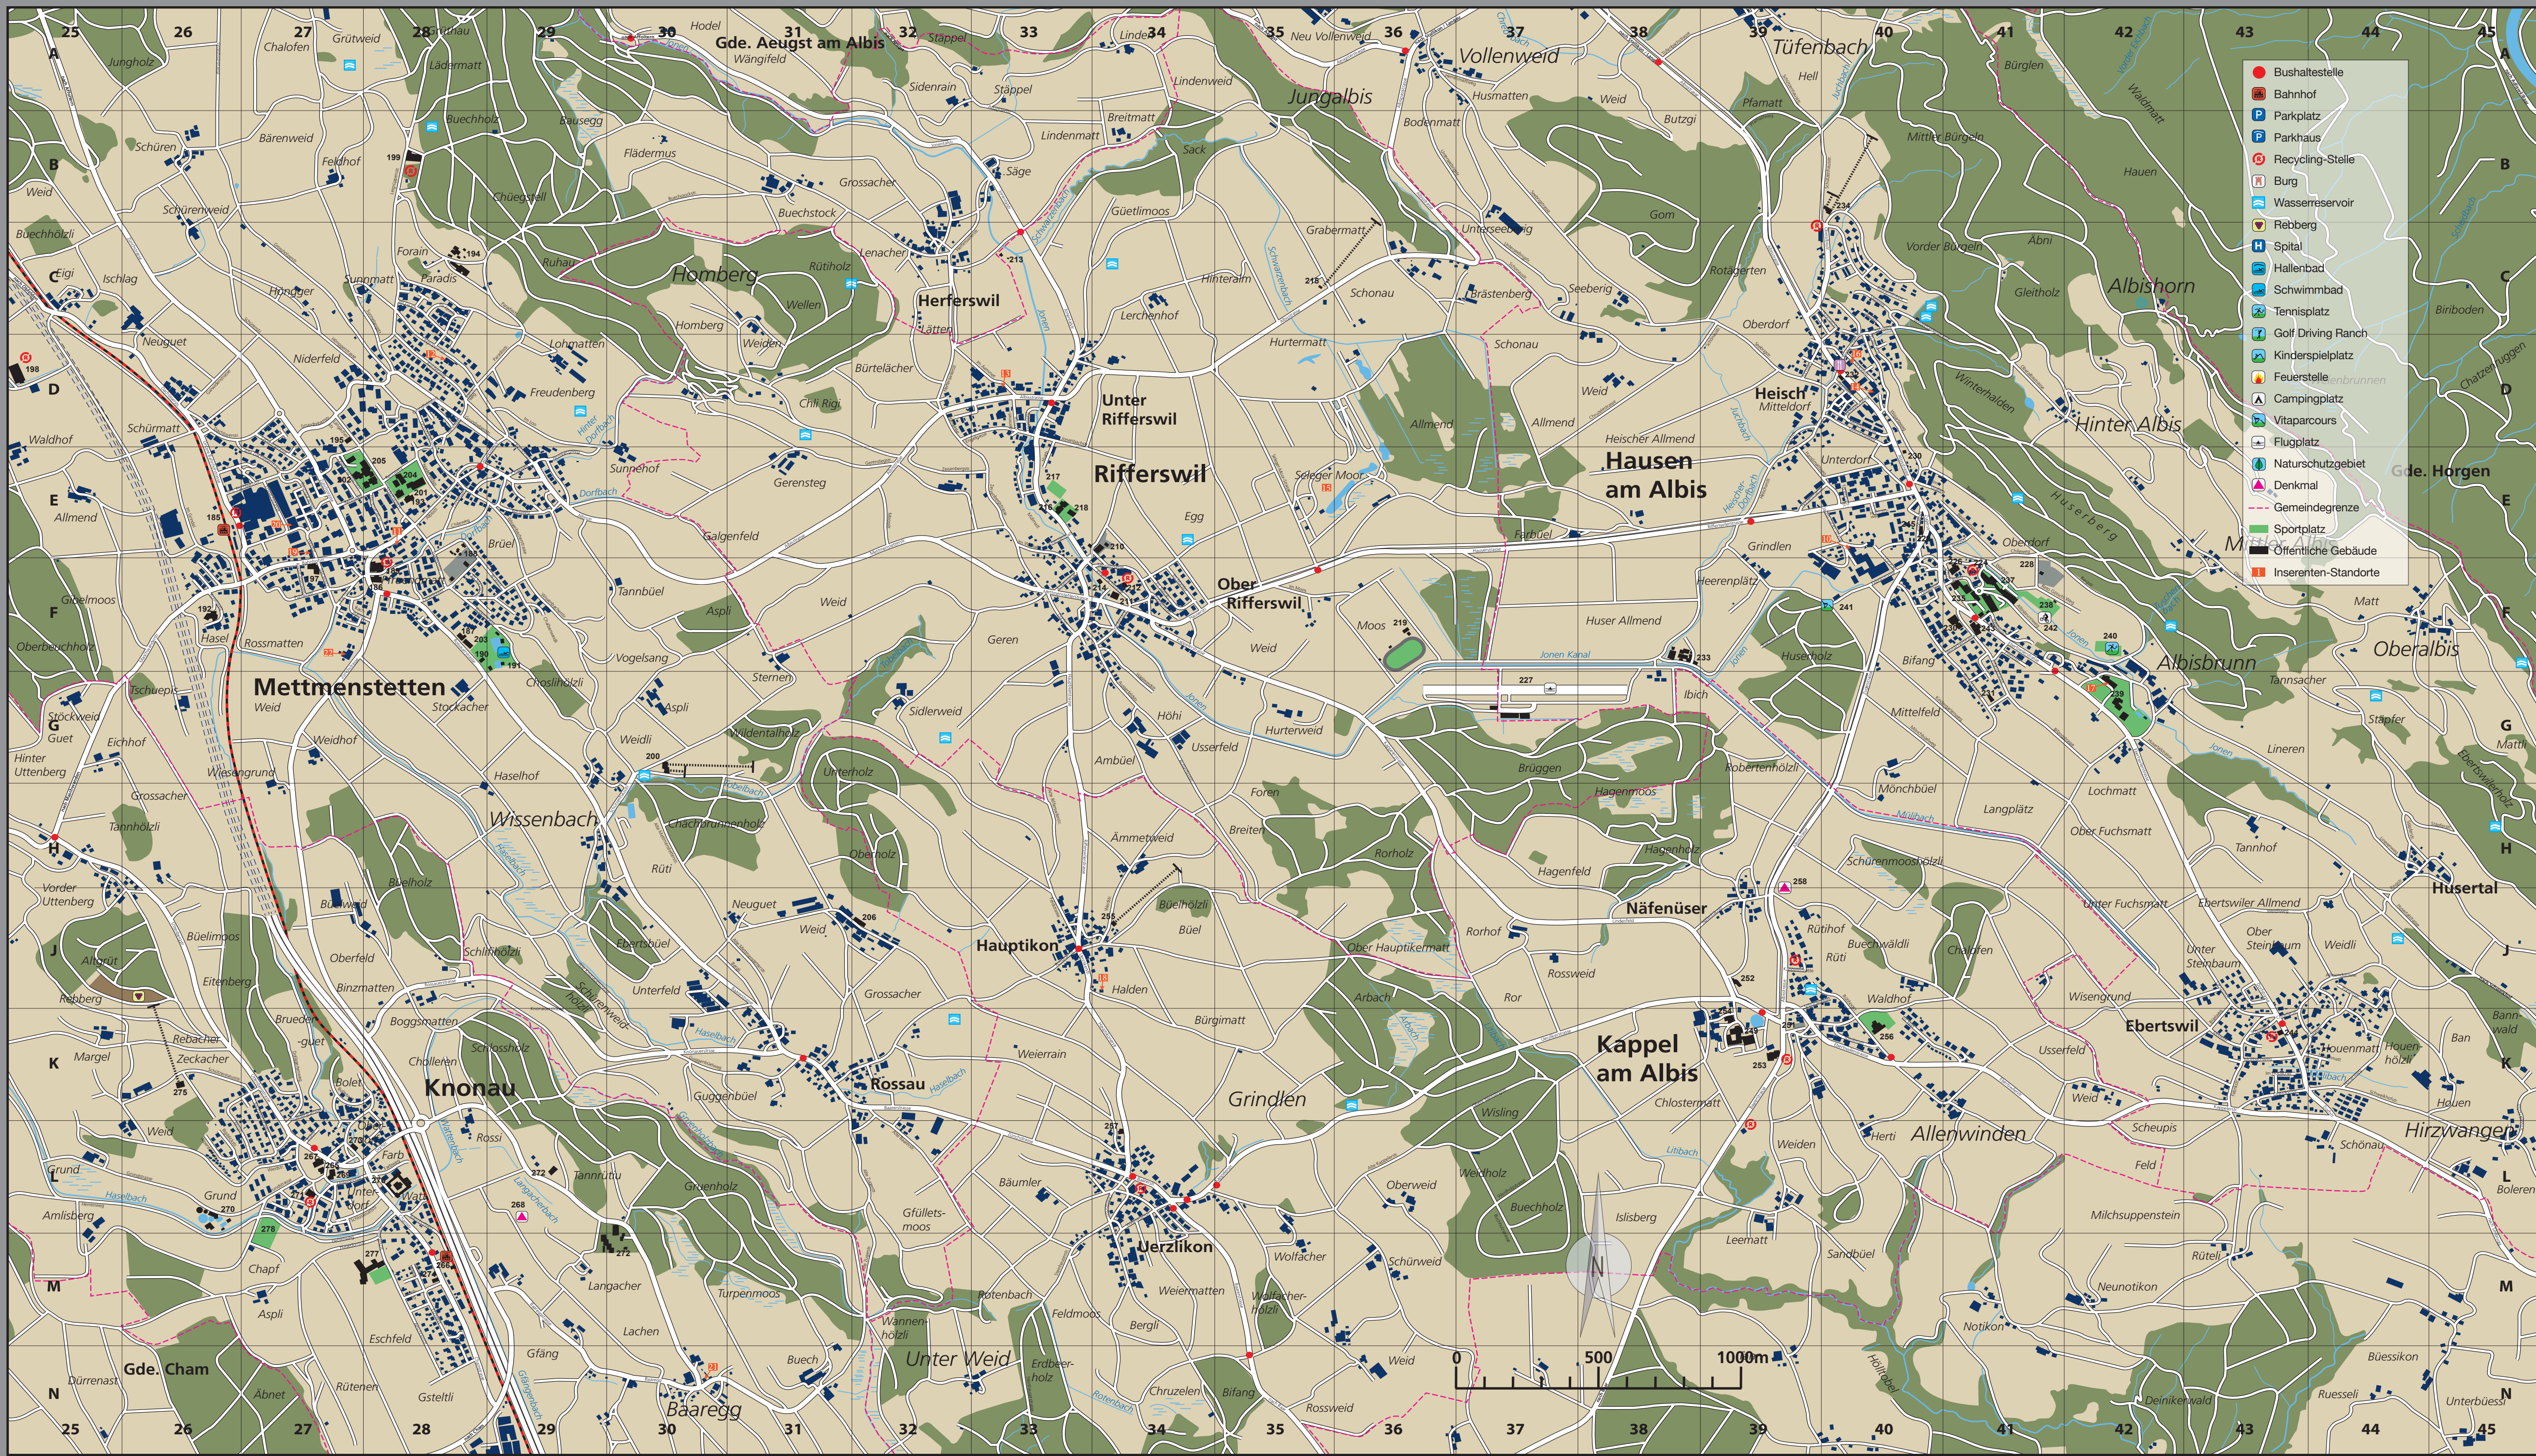

Wir sorgen für Ihre Wärme!
Ihr Wärmeverbund-Partner in der Region
renercon
www.renercon.ch

magnetcenter.ch
Fritz Hess AG, Einspacher, 26, 8932 Mettmenstetten
044 767 50 53 www.magnetcenter.ch, info@magnetcenter.ch

wertig Kontrollen GmbH
- Schlusskontrollen
- Periodische Kontrollen
- Abnahmekontrollen
- Netzanalyse
- Thermographie
Tel. 043 530 02 64
info@ok-koertzenkontrollen.com

EKZ Eltop
EKZ Eltop AG
Filalet Mettmenstetten
Bahnhofstrasse 10
8932 Mettmenstetten
0569 358 47 20
mettmenstetten@ekztop.ch
● Elektroinstallation ● E-Mobilität ● Solar
● Gebäudeautomation ● ICT Services ● Wärme

Öffentliche Gebäude

Mettmenstetten	E26
185 Bahnhof SBB/PR	F28
186 Evang.-ref. Kirche	F28
187 Feuerwehrgebäude	F28
188 Friedhof	E/F28
189 Gemeindehaus	F28
190 Jugendtreff Sputnik	F28
191 Jumpin	F29
192 Kath. Kirche	F26
193 Kindergarten Gramat	E28
194 Kinderheim Paradiis	C28
195 Neupostliche Kirche	D27
197 Post	E27
198 Reithalle Ghei	D25
199 Reithalle Grünbau	B28
200 Schiessstand 50m+300m	G30
201 Schulhaus Gramat/Bibliothek	E28
202 Schulhaus Wygarten	E27/28
203 Schwimmbad	F28/29
204 Turnhalle Gramat	E28
205 Turnhalle Wygarten	E27
206 Werk- und Wohnhaus Zur Weid	I22
Rifferswil	E34
210 Evang. Ref. Kirche mit Friedhof	F34
211 Gemeindehaus	F34
212 Gemeindechene	C33
213 Kläranlage	C35
215 Schiessstand 300m	C35
216 Schulhaus	E33
217 Sportplatz	E33
218 Turnhalle	E33

Strassenverzeichnis

Brielstrasse	E28-F29
Buechstockstrasse	B31-C29
Chalberweidli	F29
Chalweg	F29
Dachliesserstrasse	C25-D27
Erschpacherstrasse	E27
Friedhofstrasse	E28-F28
Garwidenstrasse	D26
Schützenhausstrasse	G30-H29
Sonnenbergstrasse	D28
Grundrebenstrasse	D27-D29
Guggenbühlweg	K30-K31
Hauptikonstrasse	J32-K31
Hausmattenweg	E28
Hersfervilerstrasse	D33-D32
Hombweg	B30-E29
Hönggerstrasse	C26-D28
Im Bömi	E29
Im Gjach	C28
Im Grindel	E/F26
Im Loo	D29
Im Mattenloo	F28
Im Stettinacher	E29
Jonentalstrasse	B31-C33
Jungholzstrasse	O11
Knonauerstrasse	J29-K31
Alte Mettmensterstr.	G30-K31
Alte Zugerstrasse	K31-M32
Baarstrasse	L30-L32
Bachmattstrasse	F27
Bachstrasse	F27-F28
Bahnstrasse	E27-F27
Bergstrasse	E27
Bollstrasse	F28-F29
Bönweg	E29

Strassenverzeichnis

Paradisstrasse	C28-D28
Pantenstrasse	F27
Rennweg	D28-E27
Rossmattweg	F28-F30
Rütelweg	F27
Rütelweg	F26
Schulhausstrasse	E28-F28
Schützenstrasse	B26-D27
Schützenhausstrasse	G30-H29
Sonnenbergstrasse	C27-C28
Untere Bahnhofstrasse	D26-F27
Untere Fischbachstrasse	E26-E27
Weidstrasse	E27
Wissenbacherstrasse	E28
Zürichstrasse	A25-H27, M11-R13
Hausen am Albis	A35-A36
Albisbrunnweg	F41-G42
Albispassstrasse	A37-B36
Albisstrasse	B36-F31
Am Bach	F34
Bachstrasse	F33
Bergmattstrasse	F33-G34
Bergstrasse	E33
Bifangstrasse	F41-G42
Bühlweg	F43-K43
Chilweg	D32-D33
Chrattstrasse	E41
Chieserstrasse	E40-F40
Chruzelstrasse	D38-F32
Chruzelweg	F43-K44
Eberstwegstrasse	E40-J43
Fabrikstrasse	K43
Fabrikstrasse Ebertswil	E40
Giselstrasse	D32
Gonweg	D40
Grünau	E40-F40

Strassenverzeichnis

Im Mattler	F34
Im Winkel	F35
Herrenmattweg	E33-F33
Jonentalstrasse	F33-F34
Hotzenmattstrasse	C33-F33
Houematt	F34-H36
Husmattenstrasse	E31-F33
Moosstrasse	E32
Müllmatt	G30-H29
Pfarrhausstrasse	E/F33-F34
Untere Moor-Strasse	D35-F35
Sennergasse	F34
Trinkegasse	F34
Hausen am Albis	A35-A36
Albisbrunnweg	F41-G42
Albispassstrasse	A37-B36
Albisstrasse	B36-F31
Am Bach	F34
Bachstrasse	F33
Bergmattstrasse	F33-G34
Bergstrasse	E33
Bifangstrasse	F41-G42
Bühlweg	F43-K43
Chilweg	D32-D33
Chrattstrasse	E41
Chieserstrasse	E40-F40
Chruzelstrasse	D38-F32
Chruzelweg	F43-K44
Eberstwegstrasse	E40-J43
Fabrikstrasse	K43
Fabrikstrasse Ebertswil	E40
Giselstrasse	D32
Gonweg	D40
Grünau	E40-F40