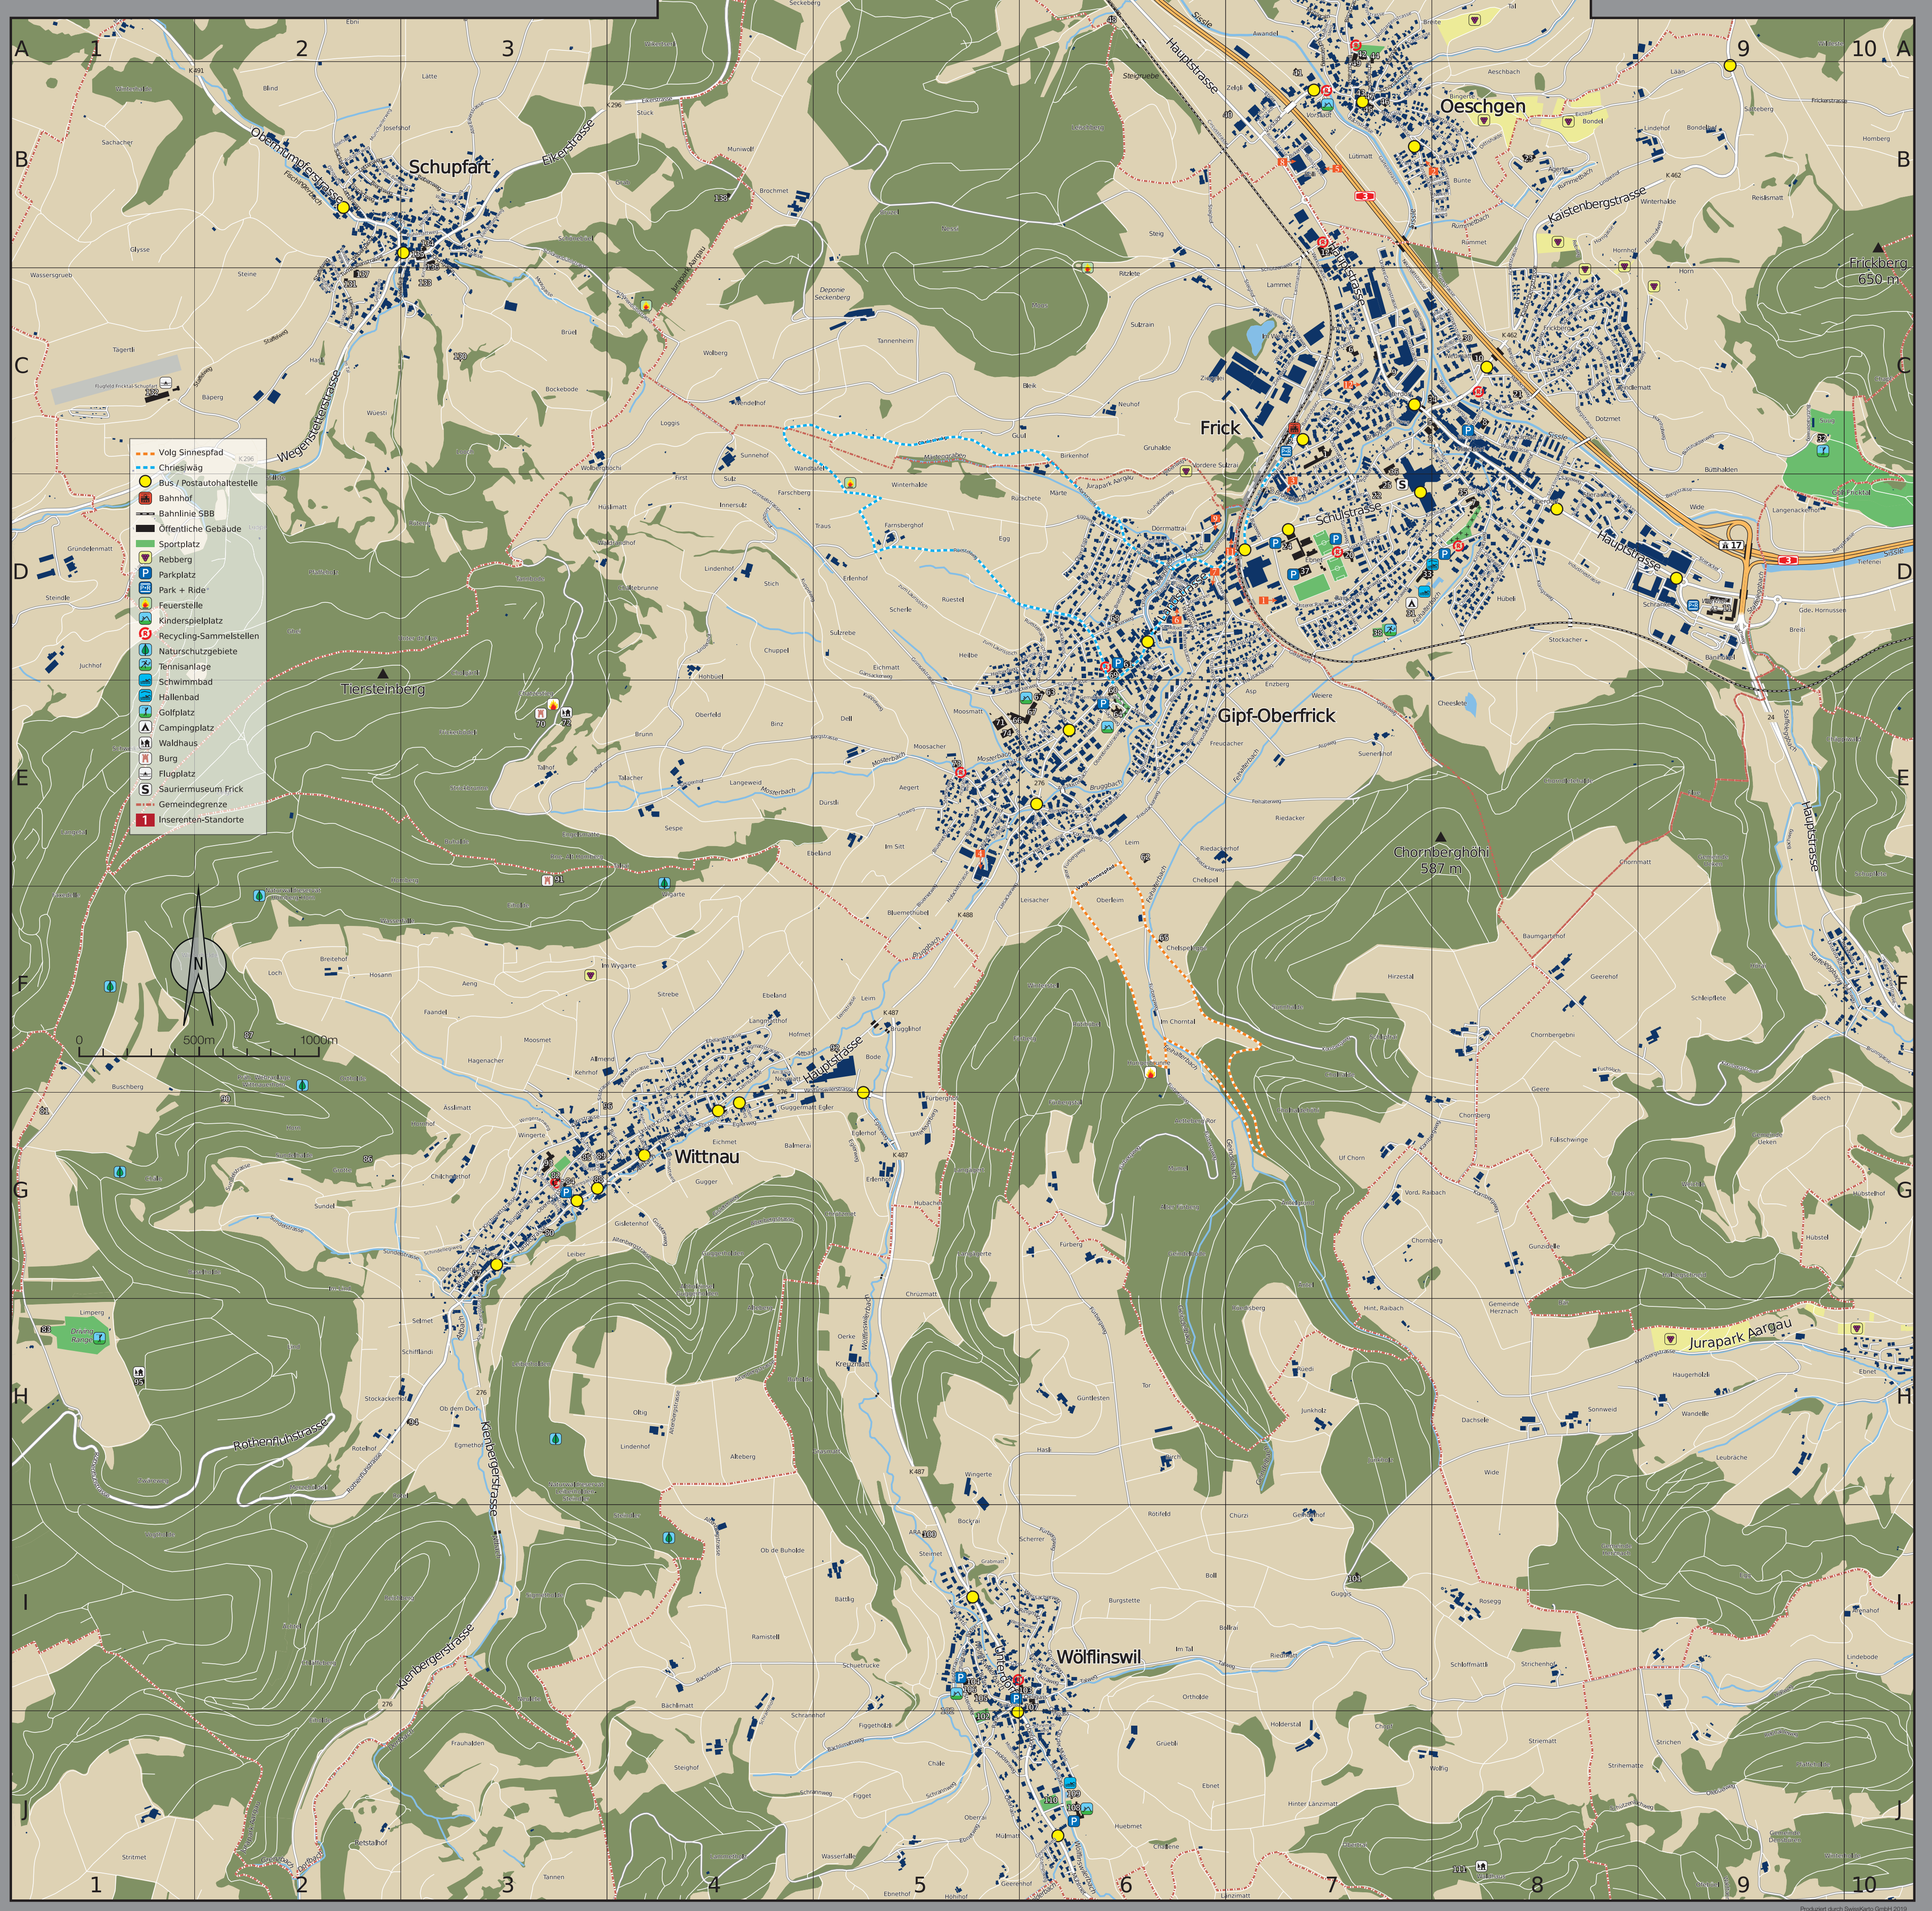

Ortsplan

BÖLLER AG
HOLZ- UND SOLARBAU
Mit Herz am Werk. boeller-holzbau.ch

...alles zum Bauen und Renovieren!
hobak.ch
Holz & Bauwerkstoffe
Hobak Frick AG
Dienstag 23 | 5070 Frick
Tel. +41 62 865 10 40
www.hobak.ch info@hobak.ch

HUBER
qualität fürs leben
HUBER Schreinerei-Innenbau AG
5070 Frick | 5073 Gipf-Oberfrick | 062 871 14 84
www.schreinerei-huber.ch

Maja
Die Salatsauce mit Kürbiskernöl im Volg erhältlich.

ALVES GLEAN TEAM
ALVES CLEAN TEAM K.L.G. • B143 STALLIKON
044 700 18 15

AutoPneuSchweizer
Das Qualitäts-Zubehör für Ihr Fahrzeug
Böllistrasse 416 | Tel. 062 871 72 20
5072 Oeschgen | Fax 062 871 45 24
www.autopneuschweizer.ch

Frick
Gipf-Oberfrick
Oeschgen
Wittnau
Wöllflinswil
Oberhof
Schupfart

KEHRLI & OBRIST
Spengler- Kaminbau - Flachdächer - Blitzschutz
Mittlerdorfstrasse 424 | 5072 Oeschgen
Tel. 062 871 29 43
Fax: 062 871 23 48
kundo_ag@bluewin.ch

IK Ivan Kalt AG
Ivan Kalt | Schramet 10 | 5085 Sülz
062 875 19 20
ivan.kalt.ch
Malergeschäft • Bodenlegerie • Isolation • Beratung

GZF Gesundheitszentrum Frick
Im Spital Laufeburg lauft's!
Sabrina Stebler Ernährungsberatung
www.gzf.ch

melior
Meliord AG | Bolldamm 6 • 5073 Gipf-Oberfrick • Tel. 058 434 15 60 • melior.ch

LICHTBOX.CH
IHR LAMPENSHOP

Maja
Die Salatsauce mit Kürbiskernöl im Volg erhältlich.

weiss ag
5085 Sülz | 5080 Laufenburg
Sanitär • Heizung • Planung • Metallbau • Spengler • Haustechnik-Service
www.weiss-sulz.ch

AUGEN AUF DIE STRASSE

nur ehrlich
www.nur Ehrlich.org

STOCKER
FRÄSEN & METALLBAU AG
Böllistrasse 422 • 5072 Oeschgen
Tel. 062 871 88 88 • info@silofraesen.ch

Landi FRILA
Genossenschaft
LANDI Laden
Laufenburgerstrasse 6
5074 Eiken
Tel. 058 476 51 50
AGROLA
www.landifрила.ch

Landi FRILA
Genossenschaft
LANDI Laden
Gererweg 4
5073 Gipf-Oberfrick
Tel. 058 476 51 40
AGROLA
www.landifрила.ch

Siegrist
Elektro Siegrist AG
Dorfstrasse 2, 5080 Katzen
+41 62 869 70 70, www.siegrist-elekt.ch

STOCKER
FRÄSEN & METALLBAU AG
Böllistrasse 422 • 5072 Oeschgen
Tel. 062 871 88 88 • info@silofraesen.ch

Gebr. Schmid AG
Bedachungen / Holzbau
Spenglerei / Transporte
Gipf-Oberfrick | 062 871 19 75

TOYOTA • Garage • Spenglerei/Spitzenwerk
• Tankstelle • Grosse Ausstellung
AUTOMOBILE WEISS AG
Hauptstrasse 63 | 5085 Sülz
Telefon 062 875 16 65
www.automobileweiss.ch

weiss ag
5085 Sülz | 5080 Laufenburg
Sanitär • Heizung • Planung • Metallbau • Spengler • Haustechnik-Service
www.weiss-sulz.ch

Maja
Die Salatsauce mit Kürbiskernöl im Volg erhältlich.

IK Ivan Kalt
Ivan Kalt AG
Schramet 10 | 5085 Sülz
062 875 19 20
ivan.kalt.ch
Malergeschäft • Bodenlegerie • Isolation • Beratung

vulcano.ch
Jetzt neu auch für Privat.
- fettfrei - kein Rauch - kein Spritzen

Anton Reimann
5062 Oberhof
GIPSERGESCHÄFT AG
062 877 11 17 | gipser-reimann-aargau.ch

Strassenverzeichnis

Frick	Achselstrasse	B8-C3	Chilindring	B7	Chilindring	B7
Frick	Amstweg	D7	Chilindring	B7	Chilindring	B7
Frick	Bachstrasse	C7	Chilindring	B7	Chilindring	B7
Frick	Bahnhofstrasse	C7	Chilindring	B7	Chilindring	B7
Frick	Bergstrasse	C8	Chilindring	B7	Chilindring	B7
Frick	Bleisweg	D9	Chilindring	B7	Chilindring	B7
Frick	Buchweg	C8	Chilindring	B7	Chilindring	B7
Frick	Chilindring	D8	Chilindring	B7	Chilindring	B7
Frick	Dammstrasse	D8	Chilindring	B7	Chilindring	B7
Frick	Dammweg	D8	Chilindring	B7	Chilindring	B7
Frick	Diemstrasse	C7	Chilindring	B7	Chilindring	B7
Frick	Dormstrasse	C7	Chilindring	B7	Chilindring	B7
Frick	Dormweg	C7	Chilindring	B7	Chilindring	B7
Frick	Föhrenweg	C8	Chilindring	B7	Chilindring	B7
Frick	Föhrenweg	C8	Chilindring	B7	Chilindring	B7
Frick	Föhrenweg	C8	Chilindring	B7	Chilindring	B7
Frick	Föhrenweg	C8	Chilindring	B7	Chilindring	B7
Frick	Föhrenweg	C8	Chilindring	B7	Chilindring	B7